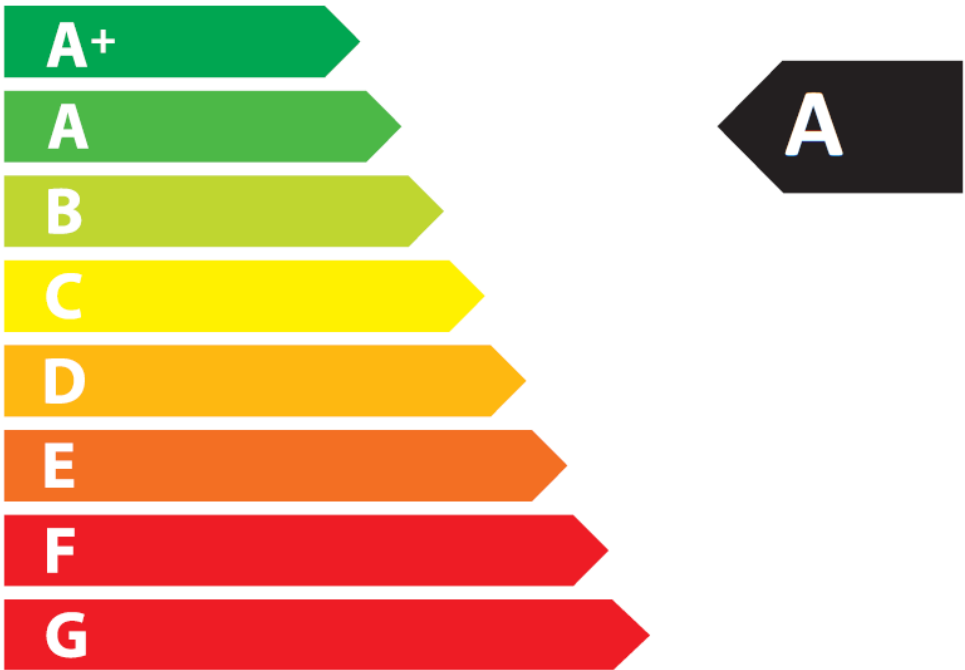

**ENERG**  
енергия · ενέργεια

**DINAK**

DIVENTAIR SF320 Basic

**36**  
dB

**320 m<sup>3</sup>/h**

ENERGIA · ЕНЕРГИЯ · ΕΝΕΡΓΕΙΑ · ENERGIJA · ENERGY · ENERGIE · ENERGI  
**2018** **1254/2014**